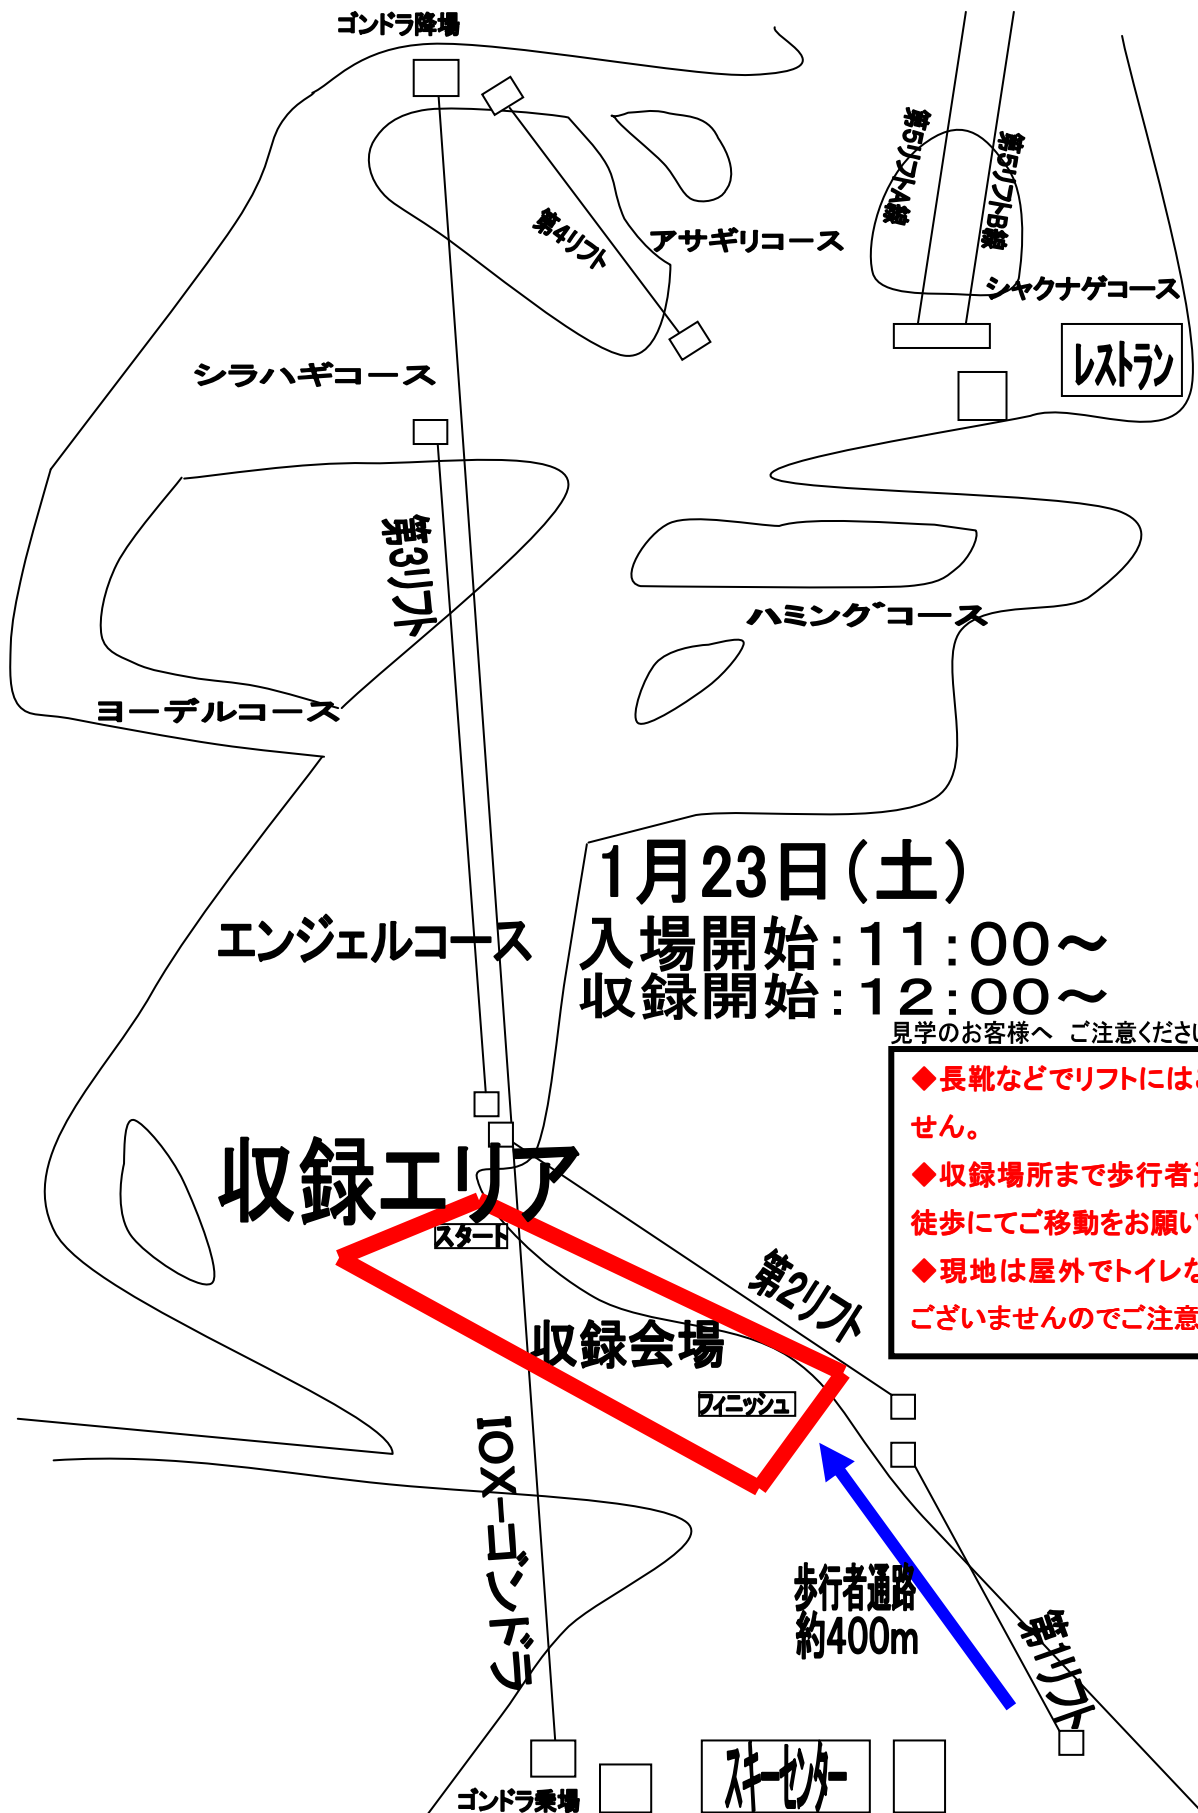

# はねるのトびら会場図

1月23日(土)  
入場開始: 11:00~  
収録開始: 12:00~

見学のお客様へ ご注意ください!

- ◆長靴などでリフトにはご乗車できません。
- ◆収録場所まで歩行者通路を歩いてご移動をお願いします。
- ◆現地は屋外でトイレなどの設備はございませんのでご注意ください。

長靴などでリフトにはご乗車できません。収録場所まで徒歩での移動をお願いします。会場内は大変混雑が予想されますので歩行者の方は必ず歩行者通路での移動をお願いします。